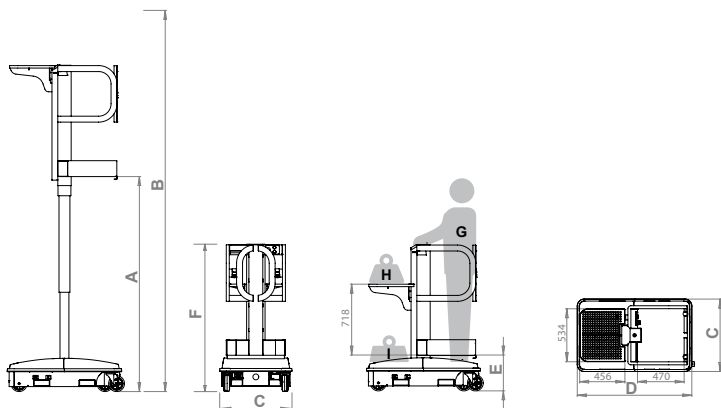

Spin-Go

Технические данные

Максимальная высота рабочей поверхности	2168	A
Максимальная рабочая высота	4168	B
Общая ширина машины	730	C
Общая длина машины	1155	D
Высота входа платформы	363	E
Общая высота (платформа в нерабочем положении)	1500	F
Дальность выноса платформы для рабочих	130 Кг	G
Дальность выноса платформы для перемещения материалов	90 Кг	H
Дальность выноса площадки для капота	90 Кг	I
Возможное количество человек	1 osoba	
Валовой вес (при незаполненной машине)	280 Кг	
Батарея	N.01 12V 8 5 Ah	
Питание устройства для зарядки батарей	110/220V	

Spin-Go является платформой с ручным управлением. Характеризуется наличием идеального моторизированного подъема, позволяющего заменить обычные лестницы, используемые в магазинах, супермаркетах, складах, торговых центрах, офисах, библиотеках, архивах какого бы то ни было типа.

Обладая небольшими размерами, данный продукт позволяет безопасно и с максимальным комфортом выполнять работы с высотными полками, работы по оформлению и уборке верхних частей помещений и т.д.

Кроме того, использование **Spin-Go** позволяет использовать вертикальные пространства, удваивая таким образом количество товара или предметов, которые Вы могли бы использовать при обычных условиях работы на высоте!

позволит с легкостью перейти к перемещению корзины на необходимую Вам высоту. Максимальная высота, на которую может подниматься корзина, составляет 4,17 м.

Площадка для грузов в самом высоком своем положении совпадает с колонной. Таким образом, во время работы представляется очень удобным располагать на ней тяжеловесные пакеты, используя колонну как базу для опоры, после чего перемещать пакеты далее на площадку для грузов.