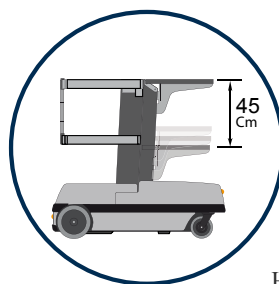

Spin-Go

Технические данные

Максимальная высота рабочей поверхности	2168	A
Максимальная рабочая высота	4168	B
Общая ширина машины	730	C
Общая длина машины	1155	D
Высота входа платформы	363	E
Общая высота (платформа в нерабочем положении)	1500	F
Дальность выноса платформы для рабочих	130 Кг	G
Дальность выноса платформы для перемещения материалов	90 Кг	H
Дальность выноса площадки для капота	90 Кг	I
Возможное количество человек	1 osoba	
Валовой вес (при незаполненной машине)	280 Кг	
Батарея	N.01 12V 8 5 Ah	
Питание устройства для зарядки батарей	110/220V	

Spin-Go является платформой с ручным управлением. Характеризуется наличием идеального моторизированного подъема, позволяющего заменить обычные лестницы, используемые в магазинах, супермаркетах, складах, торговых центрах, офисах, библиотеках, архивах какого бы то ни было типа.

Обладая небольшими размерами, данный продукт позволяет безопасно и с максимальным комфортом выполнять работы с высотными полками, работы по оформлению и уборке верхних частей помещений и т.д.

Кроме того, использование **Spin-Go** позволяет использовать вертикальные пространства, удваивая таким образом количество товара или предметов, которые Вы могли бы использовать при обычных условиях работы на высоте!

позволит с легкостью перейти к перемещению корзины на необходимую Вам высоту. Максимальная высота, на которую может подниматься корзина, составляет 4,17 м.

Площадка для грузов в самом высоком своем положении совпадает с колонной. Таким образом, во время работы представляется очень удобным располагать на ней тяжеловесные пакеты, используя колонну как базу для опоры, после чего перемещать пакеты далее на площадку для грузов.